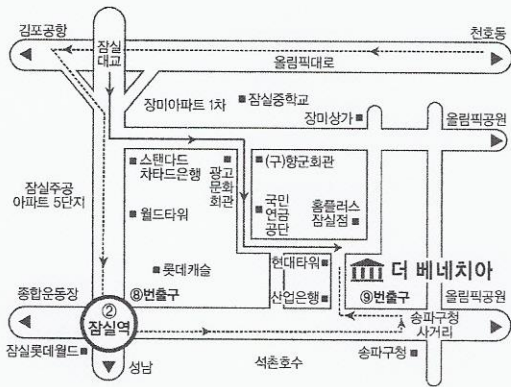

오시는 길

JUNG WOOK AHN + JU YEON HONG

지하철 2호선 잠실역 ②번 출구 하차 - 도보 2분거리
8호선 잠실역 ②번 출구 하차 - 도보 1분거리

버 스 : 잠실역 하차
간선버스 : 302, 303, 320, 341, 342
지선버스 : 2412, 2415, 3215, 3216, 3313, 3315, 3318, 3319,
3411, 3412, 3413, 3414, 4318, 4319
좌석버스 : 500-1, 1000, 1001, 1007, 1007-1, 1009, 1100, 1112,
1115, 1115-6, 1115-7, 1117, 1200, 1650, 1670,
1700, 2000, 5600, 5800, 6900, 7007, 8001, 8002, 9005
공항버스 : 6006
일반버스 : 30-1, 30-3, 30-5, 70

주차장 : 루터회관 지하주차장 이용, 주차요원의 안내를 받으세요.

더베네치아 TEL 02-6424-7000
서울 송파구 올림픽로35다길 42 (서울 송파구 신천동 7-20)

각자 서로 다른 길을 걸어온 저희가
이제 부부의 연으로 한 길을 걸어가고자 합니다.
평생을 좋은 남편, 좋은 아내로 살겠습니다.
한 곳을 바라보며 첫발을 떼는 자리입니다.
그 시작의 자리에 함께해 주시기 바랍니다.

안명석 · 이명이 의 장남 정욱

홍정의 · 안기화 의 장녀 주연

2020년 3월 7일 토요일 오후 4시 40분

더베네치아 3층