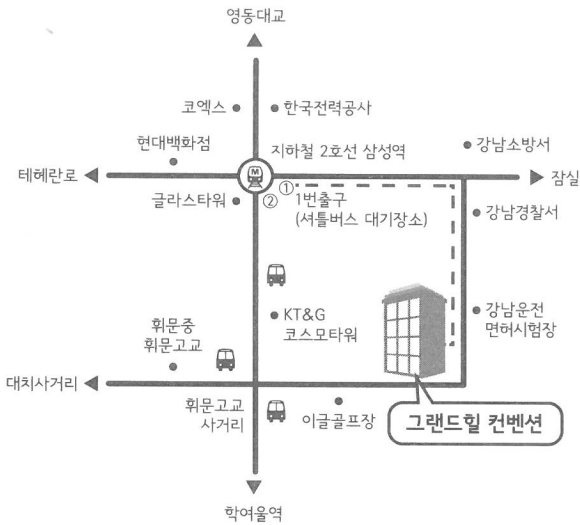

JEON MINSOO

LEE JIEUN

아주 작은 인연이 저희를 연인으로 만들었고  
오늘, 그 인연으로 저희가 하나가 됩니다.  
작은 사랑으로 하나의 커다란 열매를 맺고  
이제 또 다른 모습으로  
사랑하고자 하는 두 사람,  
오셔서 지켜봐 주시고 축하해 주십시오.  
늘 그 인연을 생각하며 살겠습니다.

전용대 · 권혁순 의 장남 민수

이상철 · 박안천 의 장녀 지은

마음 전하실곳  
국민 172-21-0004-636 이상철

2022년 4월 30일 토요일 오전 11시 30분  
더 그랜드 힐 컨벤션 2층 사브리나홀

● 교통편

지하철 이용시  
지하철 2호선 삼성역 1번출구 : 셔틀버스 항시 대기  
2번출구 : 도보(5분 정도 소요)

버스 이용시  
간선버스(파랑색) : 143, 146, 341, 360, 401  
지선버스(녹색) : 2413, 3411, 3422, 4318, 4419, 917, 11-3  
광역버스(빨강색) : 9407, 6900

자가용 이용시  
네비에 '그랜드힐컨벤션' 으로 검색

● 주소 : 서울시 강남구 역삼로 607(대치동 1004-3)  
문의전화 : 02.6964.7889